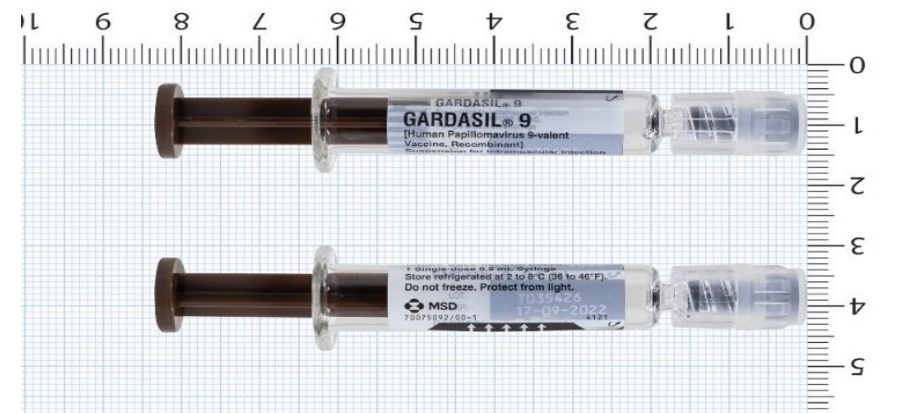

☑ รหัสยา 24 หลัก: 210060890068654210181739

☑ TPU: 1170417

☑ GPU: 1170396

ภาพผลิตภัณฑ์